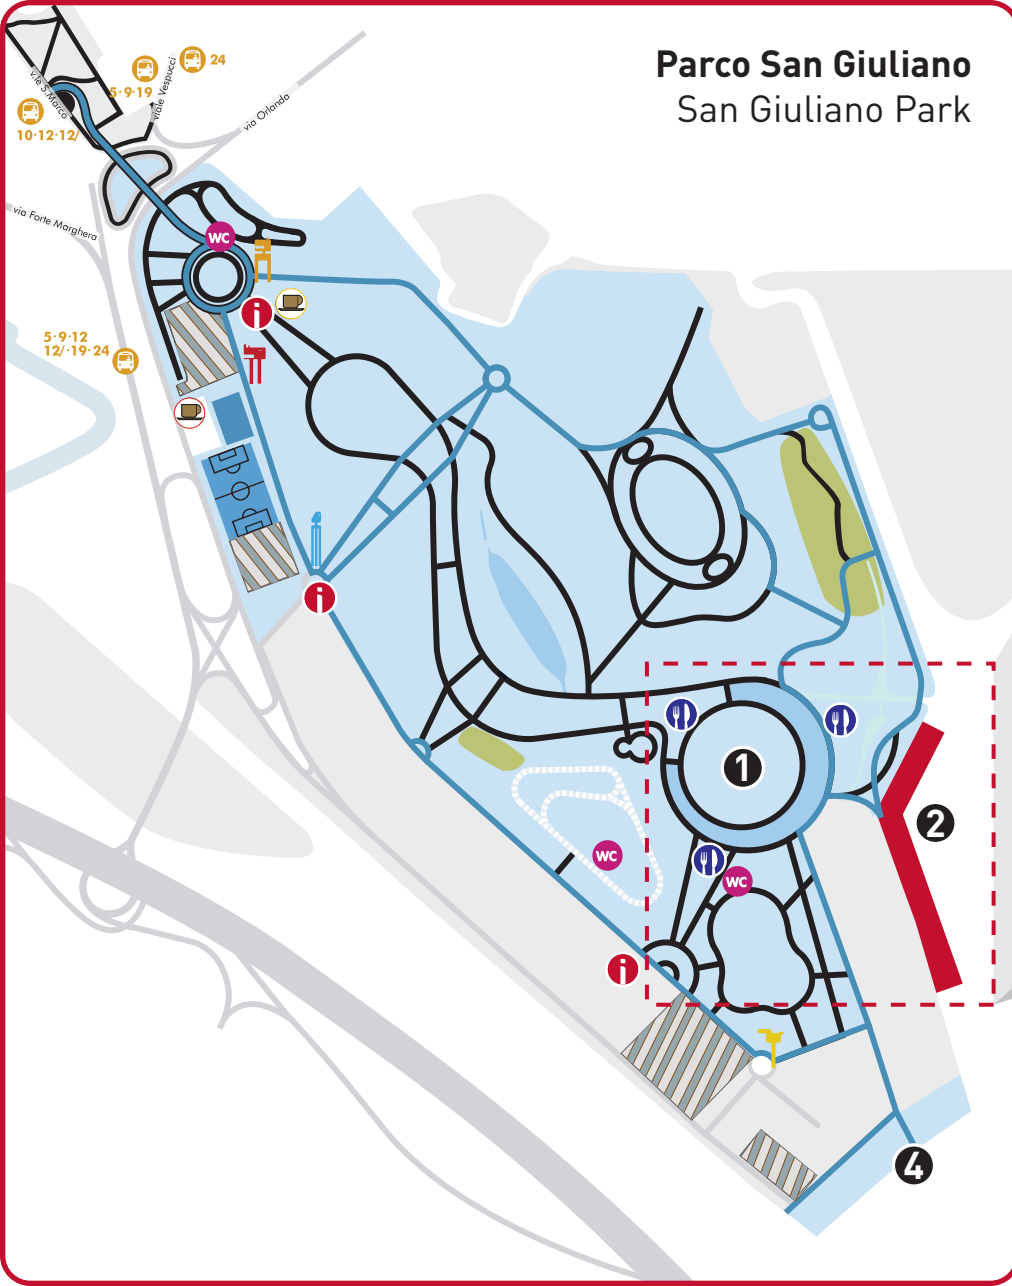

Parco San Giuliano

San Giuliano Park

LEGENDA:

-  Percorso ciclopedonale / Cycle-walking paths
-  Percorso pedonale / Walking paths
-  Porta Arancio "Dino" / Entrance
-  Porta Rossa "Rino" / Entrance
-  Porta Blu "Folpo" / Entrance
-  Porta Gialla "Cocal" / Entrance

- 1** Padiglioni
- 2** Darsena - Prove in acqua
- 3** Area espositiva scoperta
- 4** Area eventi Polo Nautico
-  Infopoint
-  Punti Ristoro
-  Bar / Bowers
-  Servizi igienici / WC
-  Autobus (linee) / Bus (lines):
5, 9, 10, 12, 12/, 19, 24 - info: www.actv.it