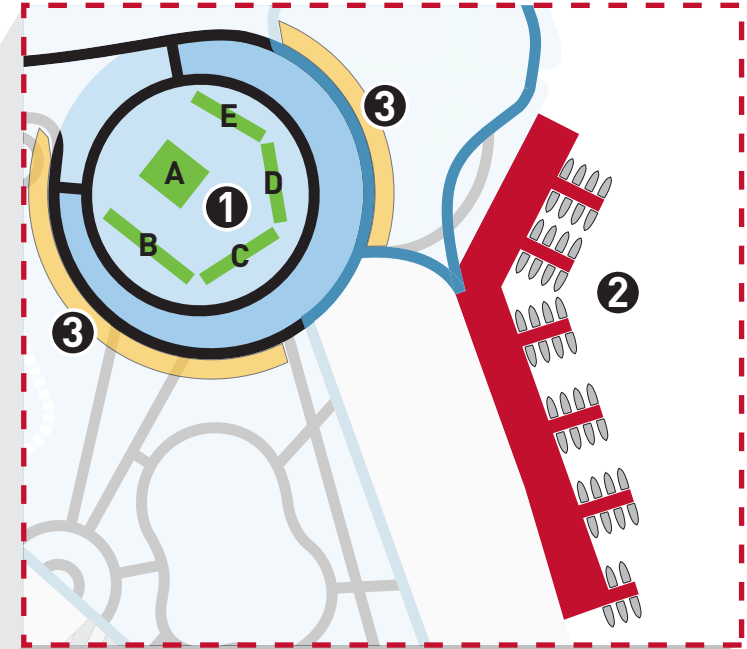

Parco San Giuliano

San Giuliano Park

LEGENDA:

-  Percorso ciclopedonale / Cycle-walking paths
-  Percorso pedonale / Walking paths
-  Porta Arancio "Dino" / Entrance
-  Porta Rossa "Rino" / Entrance
-  Porta Blu "Folpo" / Entrance
-  Porta Gialla "Cocal" / Entrance

- 1** Padiglioni
- 2** Darsena - Prove in acqua
- 3** Area espositiva scoperta
- 4** Area eventi Polo Nautico
-  Infopoint
-  Punti Ristoro
-  Bar / Bowers
-  Servizi igienici / WC
-  Autobus (linee) / Bus (lines):
5, 9, 10, 12, 12/, 19, 24 - info: www.actv.it