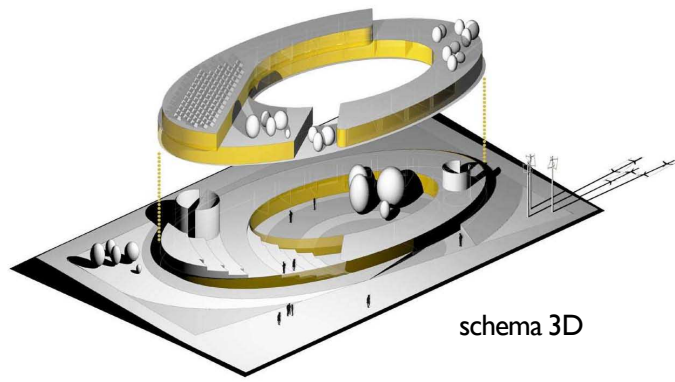

design by : MODOURBANO